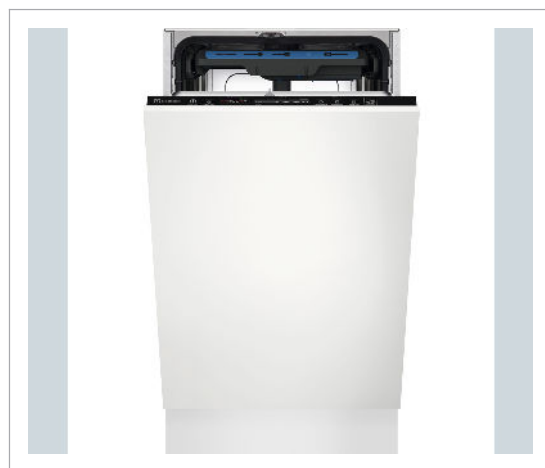

Electrolux - Electrolux EEG63400L - Smal opvaskemaskine til integrering

Oplev Electrolux Serie 700 EEG63400L opvaskemaskine, der er designet til at integrere problemfrit i dit køkken med sin fuldt integrerede, indbyggede formfaktor. Denne opvaskemaskine tilbyder ikke kun ekstraordinære rengøringssevner gennem sit Eco-program og særlige funktioner som GlassCare og XtraPower, men prioriterer også effektivitet med sit energiforbrug på kun 0,592 kWh pr. cyklus og et beskedent vandforbrug på 9,9 liter. AirDry-teknologien forbedrer tørreresultaterne betydeligt ved automatisk at åbne døren en smule under den sidste tørrefase, hvilket sikrer, at din opvask bliver pletfri og tør. Desuden er EEG63400L udstyret med funktioner, der kan tilpasses, såsom eXtra Hygiene og hurtigopvask, hvilket giver mulighed for en skræddersyet opvaskeoplevelse, der opfylder dine specifikke behov. Med de brugervenlige elektroniske betjeningselementer, der er placeret øverst på lågen, og et digitalt display, der giver et overblik over alle de nødvendige oplysninger, er det en leg at betjene denne opvaskemaskine. Derudover giver BeamOnFloor-indikatorerne et visuelt signal om opvaskemaskinens status, hvilket forbedrer brugeroplevelsen. Denne opvaskemaskine er designet til at opfylde standarderne, herunder direktiv 2017/1369/EU og direktiv 2019/2022/EU, og med sikkerhedsfunktioner som automatisk slukning er den et pålideligt, effektivt og miljøvenligt valg til ethvert moderne køkken.

- **Avanceret tørre teknologi**

Udstyret med AirDry-teknologi forbedrer denne opvaskemaskine tørreevnen ved automatisk at åbne døren 10 cm i den sidste fase af cyklussen, hvilket sikrer maksimal tørreeffektivitet med lavere energiforbrug.