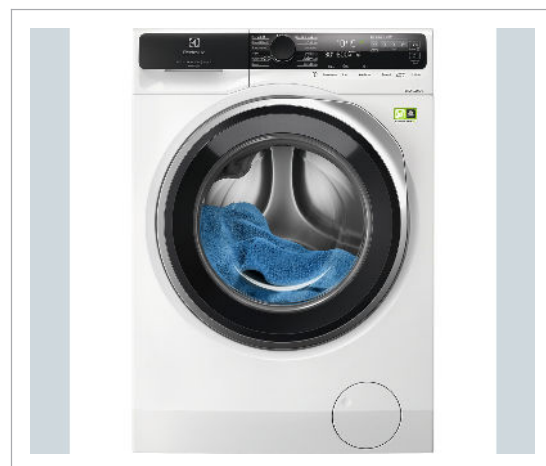

Electrolux - Electrolux XLNF86Y55Q - Frontbetjent vaskemaskine

Electrolux XLNF86Y55Q Frontbetjent vaskemaskine Electrolux 800 UltraCare XLNF86Y55Q vaskemaskinen er designet til at give dit tøj den pleje, de fortjener. Med avanceret teknologi og en imponerende kapacitet sikrer denne maskine, at hver beklædningsgenstand bliver ren, samtidig med at den sparer energi og tid. UltraCare-teknologi for optimale resultater Med UltraCare-teknologi sikrer Electrolux XLNF86Y55Q, at dit tøj bliver vasket grundigt og skånsomt. Vaskemiddel og skyllemiddel er forblandet og fordelt jævnt over dit tøj, hvilket giver en dyb og effektiv rengøring selv ved lave temperaturer. Dette hjælper med at bevare både farver og fibre, så dit tøj holder længere og ser frisk ud. Stor kapacitet og fleksibilitet Denne vaskemaskine har en imponerende kapacitet på 11 kg, hvilket gør den ideel til større familier eller husstande med meget vasketøj. Med SmartSelect-funktionen kan du nemt tilpasse vaskeprogrammerne efter mængden af snavs i vasketøjet, hvilket hjælper dig med at spare både tid og ressourcer. Uanset om det er en hurtig opfriskning eller en dyb rengøring, er der et program, der passer til. Smarte funktioner til nem brug Electrolux XLNF86Y55Q har flere praktiske funktioner, der gør din