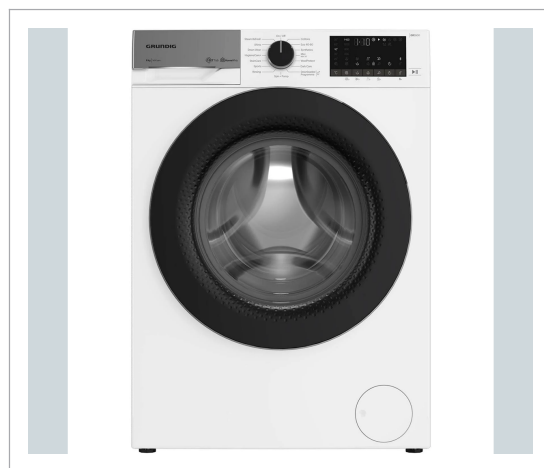

Grundig - Grundig GWPE58E415W - Frontbetjent vaskemaskine

Grundig frontbetjent vaskemaskine GWPE58E415W

Kapacitet: 8 kg Kompakt størrelse med 55 cm dybde 24-timers startforsinkelse - planlæg vasken efter dit skema HygieneCare bekæmper effektivt allergener, pollen og bakterier Holdbar, støjsvag og energieffektiv motor

Grundig GWPE58E415W er en vaskemaskine, der kombinerer innovation med holdbarhed, designet til den moderne bruger. Kompakt design med stor kapacitet Denne vaskemaskine, som kun er 55 cm dyb, er designet til at passe perfekt ind i ethvert hjem. Med en tromlevolumen på 55 liter kan den håndtere hele 8 kg vasketøj, hvilket gør den ideel til både små og store husholdninger. Skræddersyet vask i henhold til din tidsplan Maskinen har en 24-timers startforsinkelse, så du kan planlægge din vask, så den er klar, når du er, uanset om det er efter arbejde eller tidligt om morgenen. Måske vil du drage fordel af lavere elpriser på et bestemt tidspunkt af dagen. avancerede vaskeprogrammer, inklusive en dampfunktion. Fra det særlige Outdoor/Sports-program til det innovative Hygiejne-program er dit tøj altid i sikre hænder.