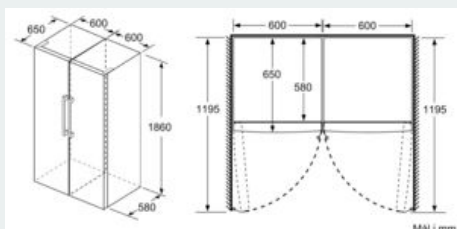

iQ300, Køleskab, 186 x 60 cm, hvid KS36VFWEF

Stregtegninger

	a	b	c	d	e	f
KSW36, GSD36	187					
KSV36, KSF36, GSN36, GSV36	186					
KSV33, GSN33, GSV33	176	60	65	58	60	119.5
KSV29, GSN29, GSV29	161					
GSV24	146					
GSN51	161					
GSN54	176	70	78	70	70	142
GSN58	191					

Mål i cm

Mål i mm

Mål i mm