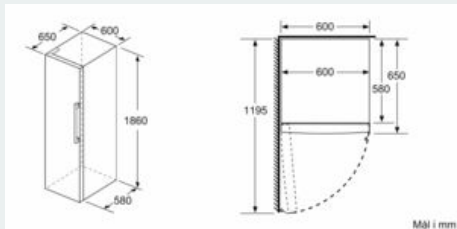

iQ300, Køleskab, 186 x 60 cm, hvid KS36VFWEF

Stregtegninger

	a	b	c	d	e	f
KSW36, GSD36	187					
KSV36, KSF36, GSN36, GSV36	186					
KSV33, GSN33, GSV33	176	60	65	58	60	119.5
KSV29, GSN29, GSV29	161					
GSV24	146					
GSN51	161					
GSN54	176	70	78	70	70	142
GSN58	191					

Mål i cm

Mål i mm