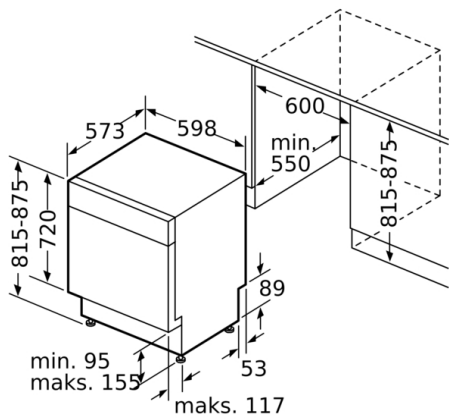

**Serie | 6, Opvaskemaskine til underbygning,
60 cm, rustfrit stål
SMU6ZCS01S**

Mål i mm