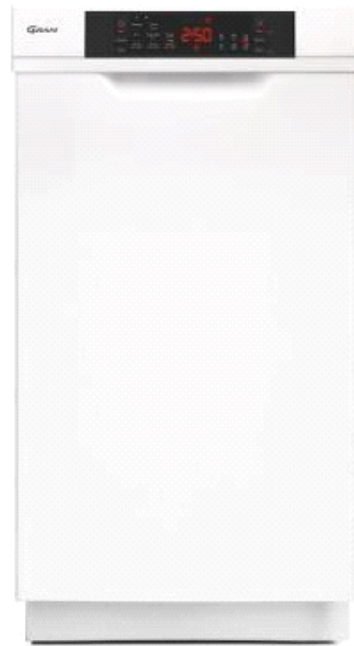

OM 4330-90 RT/1

Beskrivelse

Produktmål HxBxD: mm	820x448x570
Indbygningsmål i mm HxBxD (min)	820-920x450x570
Standardkugerter	10
Energiklasse (EU_2021_EP)	E
Energiforbrug pr. opvask i kWh	0,755
Energiforbrug pr 100 cyklus i kWh (EU_2021_EP)	76
Vandforbrug pr. opvask liter (EU_2021_EP)	9
Tørreevne	A
Varighed af referenceprogram i timer	03:42
Referenceprogram	ECO 50°
Lydniveau klasse (EU_2021_EP)	45

Funktioner

Display/LCD display/Touch Control	●/-/-
Resttidsvisning	●
Udskudt start (antal timer)	24
AquaSensor	●
Tab taste	●
Extra tørring	●
Ekstra skyl	●
Funktion for ½ opfyldning	3
Hygiejne funktion 70 °C	●
TurboDrying	●
Indikator for salt/afspænding	●/●
Børnelås	●
Spulearme/Aqua Spray - antal	3/1
Automatisk blødgøring af vand	●
Watersafe/AquaStop	●/●

Udstyr

Bestikbakke standard/flex	●/-
Håndtag øverste kurv plast/stål	●/-
Højdejusterbar overkurv	●
Kophylder i overkurv antal - normal/multi	-/2
Sammenklappelige holdere i overkurv	2
Håndtag nederste kurv plast/stål	●/-

- Opvaskemaskine til underbygning i hvid
- Kapacitet 10 kugerter
- Energiklasse E
- Lydniveau 45 dB(A)
- Lydniveaunklasse C
- Børnelås
- 8 programmer
- 4 temperaturer
- Bestikbakke øverst
- Display med tidsforskudt start og resttidsindikation
- Tilvalg for ½ opfyldning
- Multitab-funktion
- TurboDrying
- 3 SmartProgrammer
- Hygiejnefunktion
- Quick&Clean program
- WaterSafe/AquaStop
- Indbygningsmål HxBxD: 82-92x45x57 cm